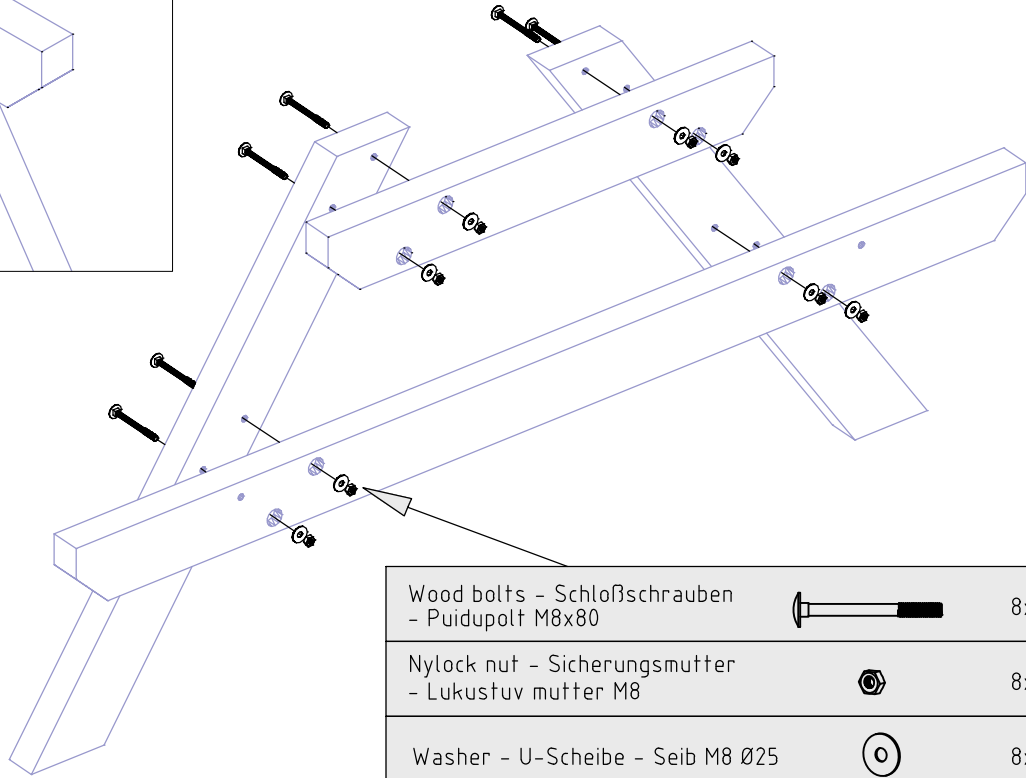

1

Wood bolts - Schloßschrauben - Puidupolt M8x80		8x (16x)
Nylock nut - Sicherungsmutter - Lukustuv mutter M8		8x (16x)
Washer - U-Scheibe - Seib M8 Ø25		8x (16x)

2

Kruvi 4x70		8x
------------	---	----

Picnic table / Picknicktisch / Pikniku laud_1800mm
 Installation instructions / Aufbauanleitung / Pāigaldusjuhend

3

NB!
 Leave the sunshade opening free!
 Lassen Sie die Schirmöffnung frei!
 Jätke päikesevarju ava vabaks!

Kruvi 4x70

8x

4

Wood bolts - Schloßschrauben
 - Puidupolt M8x80

4x

Nylock nut - Sicherungsmutter
 - Lukustuv mutter M8

4x

Washer - U-Scheibe - Seib M8 Ø25

4x