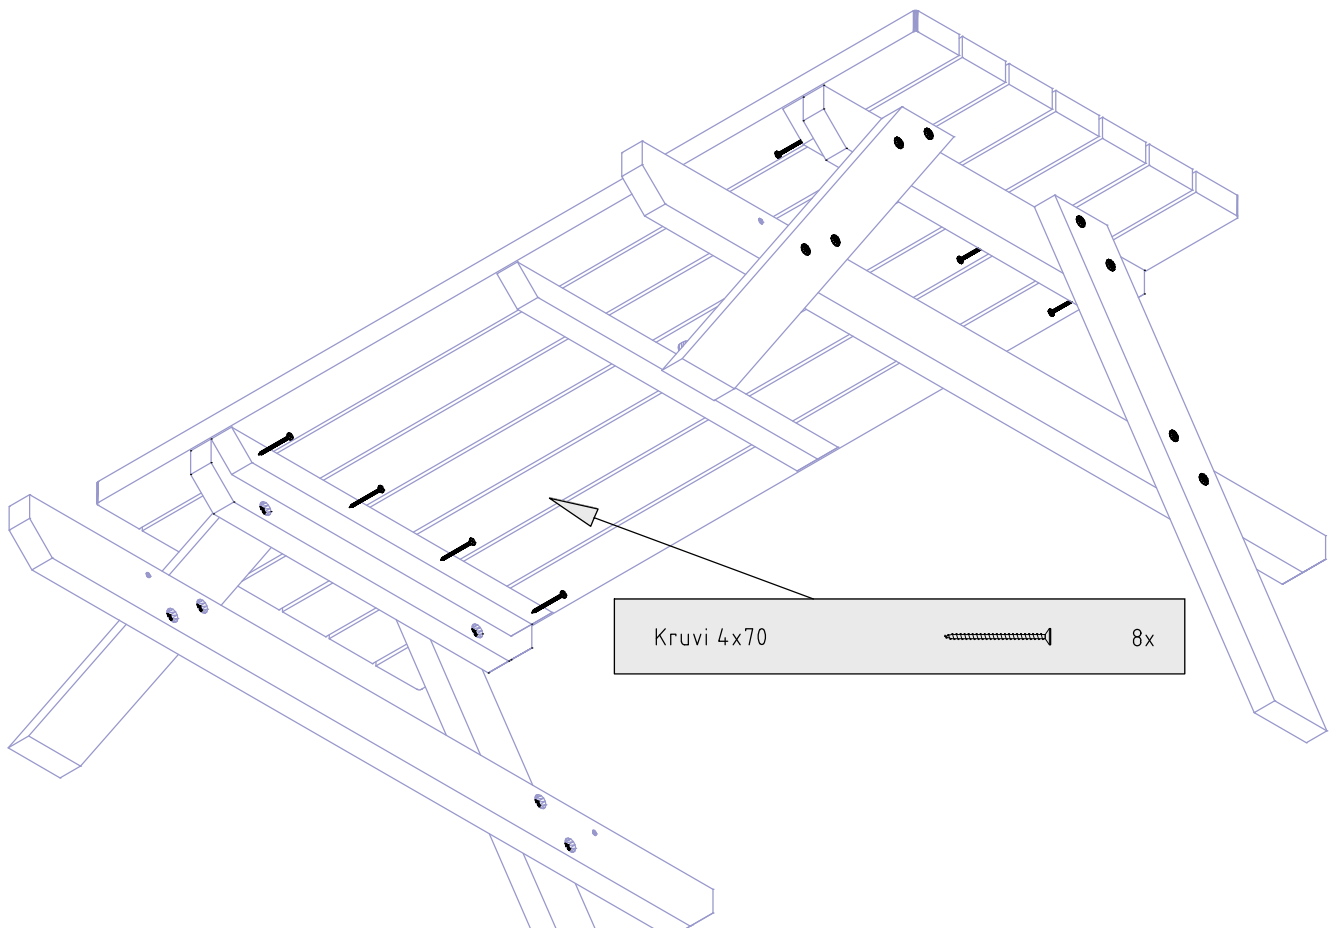

1

Wood bolts - Schloßschrauben - Puidupolt M8x80		8x (16x)
Nylock nut - Sicherungsmutter - Lukustuv mutter M8		8x (16x)
Washer - U-Scheibe - Seib M8 Ø25		8x (16x)

2

Kruvi 4x70		8x
------------	---	----

Picnic table / Picknicktisch / Pikniku laud_1800mm
 Installation instructions / Aufbauanleitung / Pāigaldusjuhend

4x

Washer - U-Scheibe - Seib M8 Ø25

4x