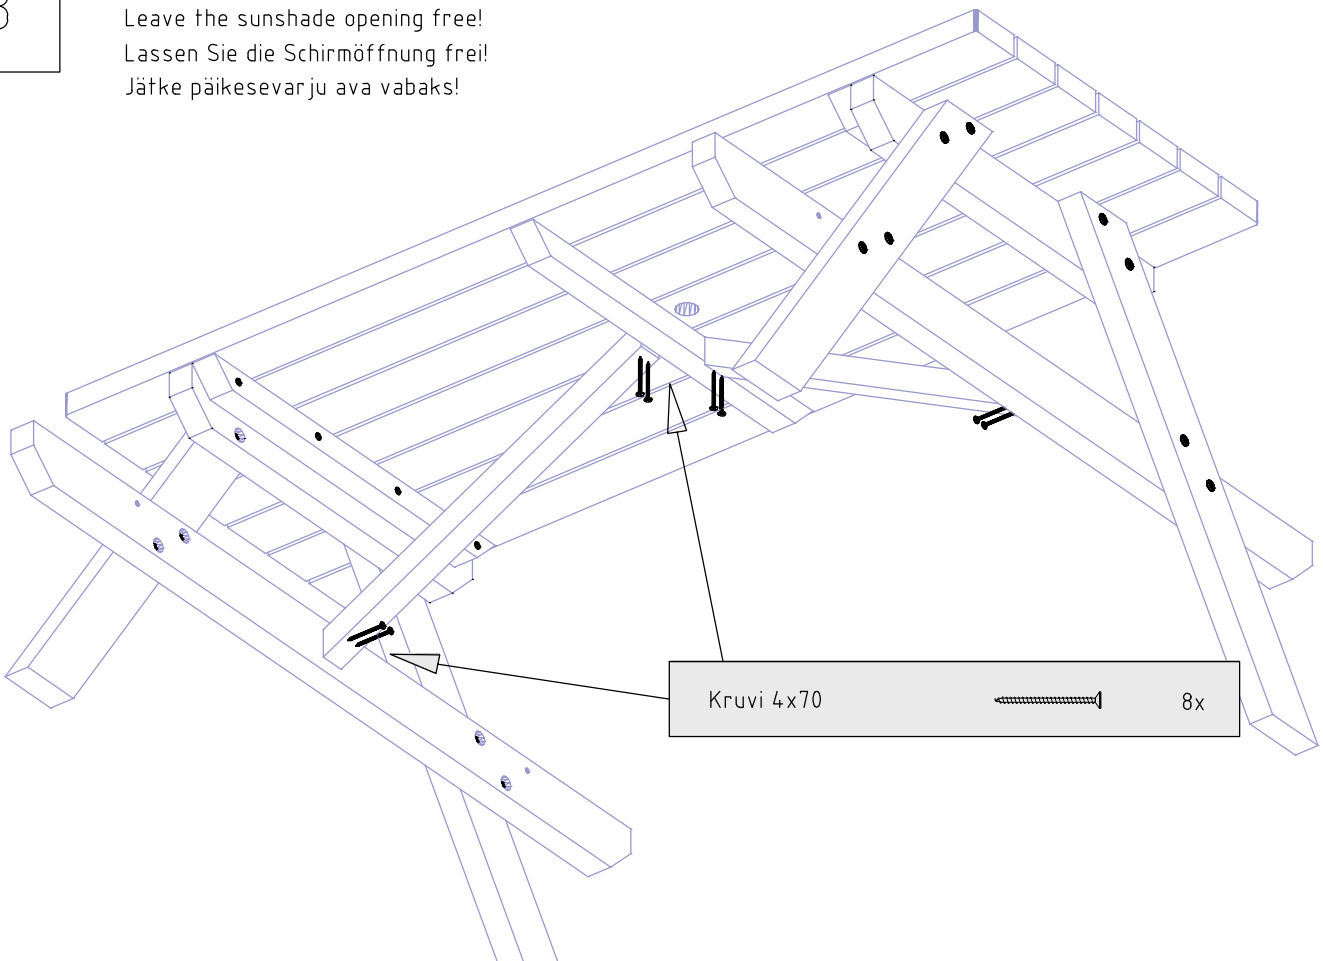

1

Wood bolts - Schloßschrauben - Puidupolt M8x80		8x (16x)
Nylock nut - Sicherungsmutter - Lukustuv mutter M8		8x (16x)
Washer - U-Scheibe - Seib M8 Ø25		8x (16x)

2

Kruvi 4x70		8x
------------	---	----

Picnic table / Picknicktisch / Pikniku laud_1800mm
 Installation instructions / Aufbauanleitung / Pāigaldusjuhend

3

NB!
 Leave the sunshade opening free!
 Lassen Sie die Schirmöffnung frei!
 Jätke päikesevarju ava vabaks!

Kruvi 4x70

8x

4

Wood bolts - Schloßschrauben
 - Puidupolt M8x80

4x

Nylock nut - Sicherungsmutter
 - Lukustuv mutter M8