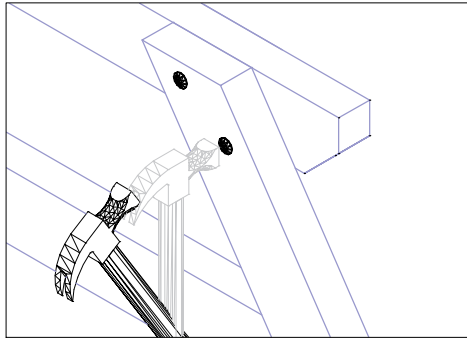

1

Wood bolts - Schloßschrauben - Puidupolt M8x80		8x (16x)
Nylock nut - Sicherungsmutter - Lukustuv mutter M8		8x (16x)
Washer - U-Scheibe - Seib M8 Ø25		8x (16x)

2

Kruvi 4x70		8x
------------	---	----

Picnic table / Picknicktisch / Pikniku laud_1800mm
 Installation instructions / Aufbauanleitung / Pāigaldusjuhend

3

NB!
 Leave the sunshade opening free!
 Lassen Sie die Schirmöffnung frei!
 Jätke päikesevarju ava vabaks!

Kruvi 4x70

8x

4

Wood bolts - Schloßschrauben
 - Puidupolt M8x80

4x

Nylock nut - Sicherungsmutter
 - Lukustuv mutter M8